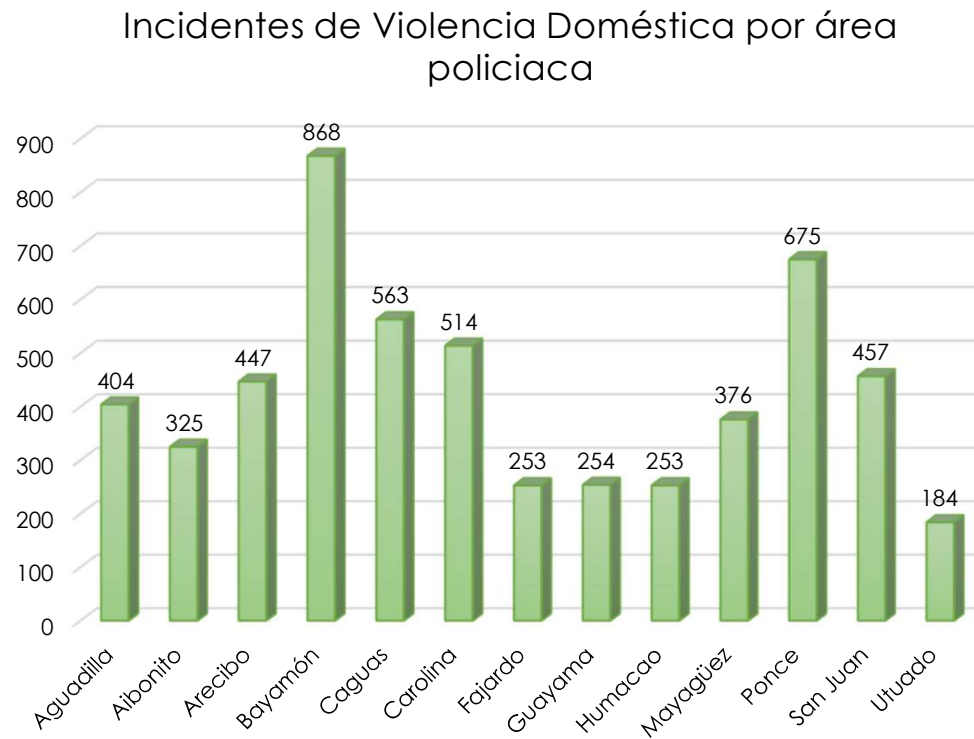

Incidentes de Violencia Doméstica año 2022

Área Policiaca	Total de Incidentes
Aguadilla	404
Aibonito	325
Arecibo	447
Bayamón	868
Caguas	563
Carolina	514
Fajardo	253
Guayama	254
Humacao	253
Mayagüez	376
Ponce	675
San Juan	457
Utuaado	184
Total	5573

GOBIERNO DE PUERTO RICO
OFICINA DE LA PROCURADORA DE LAS MUJERES

Desglose de Violencia Doméstica por Tipo de Maltrato año 2022*

Tipo de Maltrato	Masculino	Femenino	Desconocido	Total
Sexual	1	76		77
Restriccion de Libertad	3	62		65
Psicologico o Emocional	112	675		787
Fisico	607	2966		3573
Amenaza	100	952		1052
Violacion Orden de Proteccion	64	486		550
Otro	146	689	4	839
Total	887	5217	0	6104

*Fuente: Negociado de la Policía de Puerto Rico. Datos preliminares hasta enero 10, 2023. Incidentes acumulados por área policiaca hasta diciembre 31, 2022.