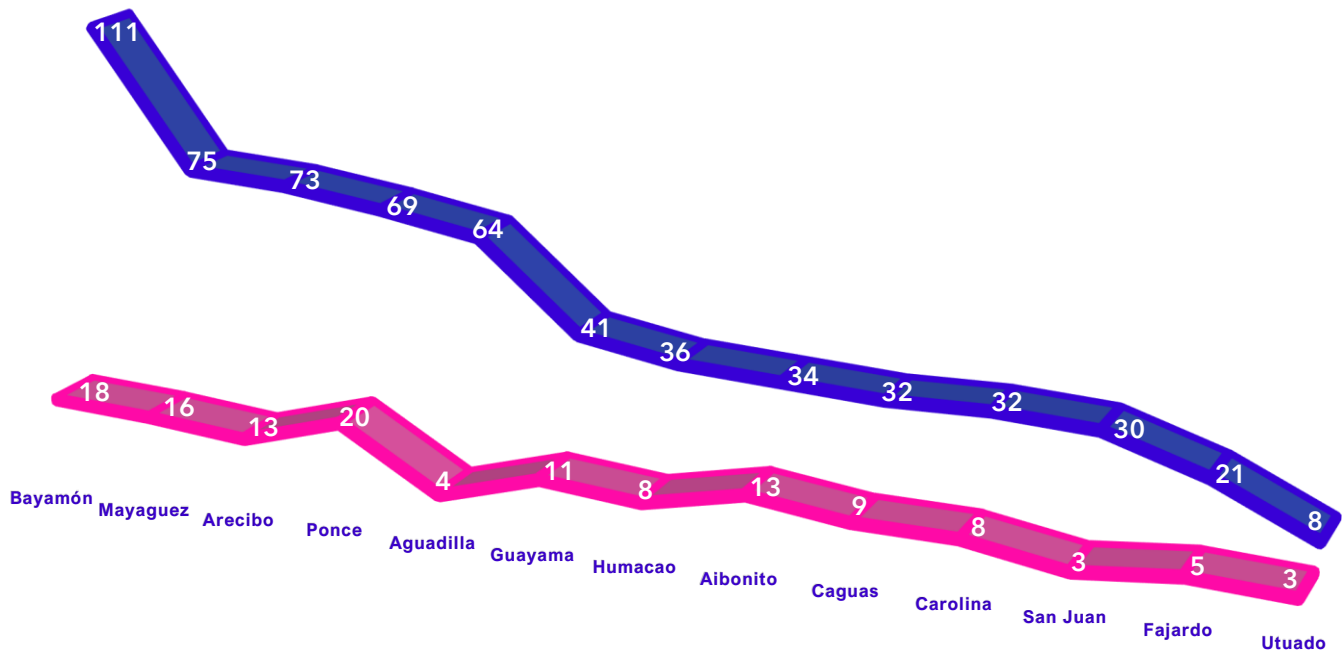

2016-2017

Estadísticas Menores

Menores Incurros 2016-2017

	18	111	129	17%
Bayamón	18	111	129	17%
Mayaguez	16	75	91	12%
Arecibo	13	73	86	11%
Ponce	20	69	89	12%
Aguadilla	4	64	68	9%
Guayama	11	41	52	7%
Humacao	8	36	44	6%
Aibonito	13	34	47	6%
Caguas	9	32	41	5%
Carolina	8	32	40	5%
San Juan	3	30	33	4%
Fajardo	5	21	26	3%
Utuado	3	8	11	1%
	131	626	757	

Incurtos . Incursas . Procuraduras . 2016-2017

Incursas . Edad . 2016-2017

Incursos . Edades . 2016-2017