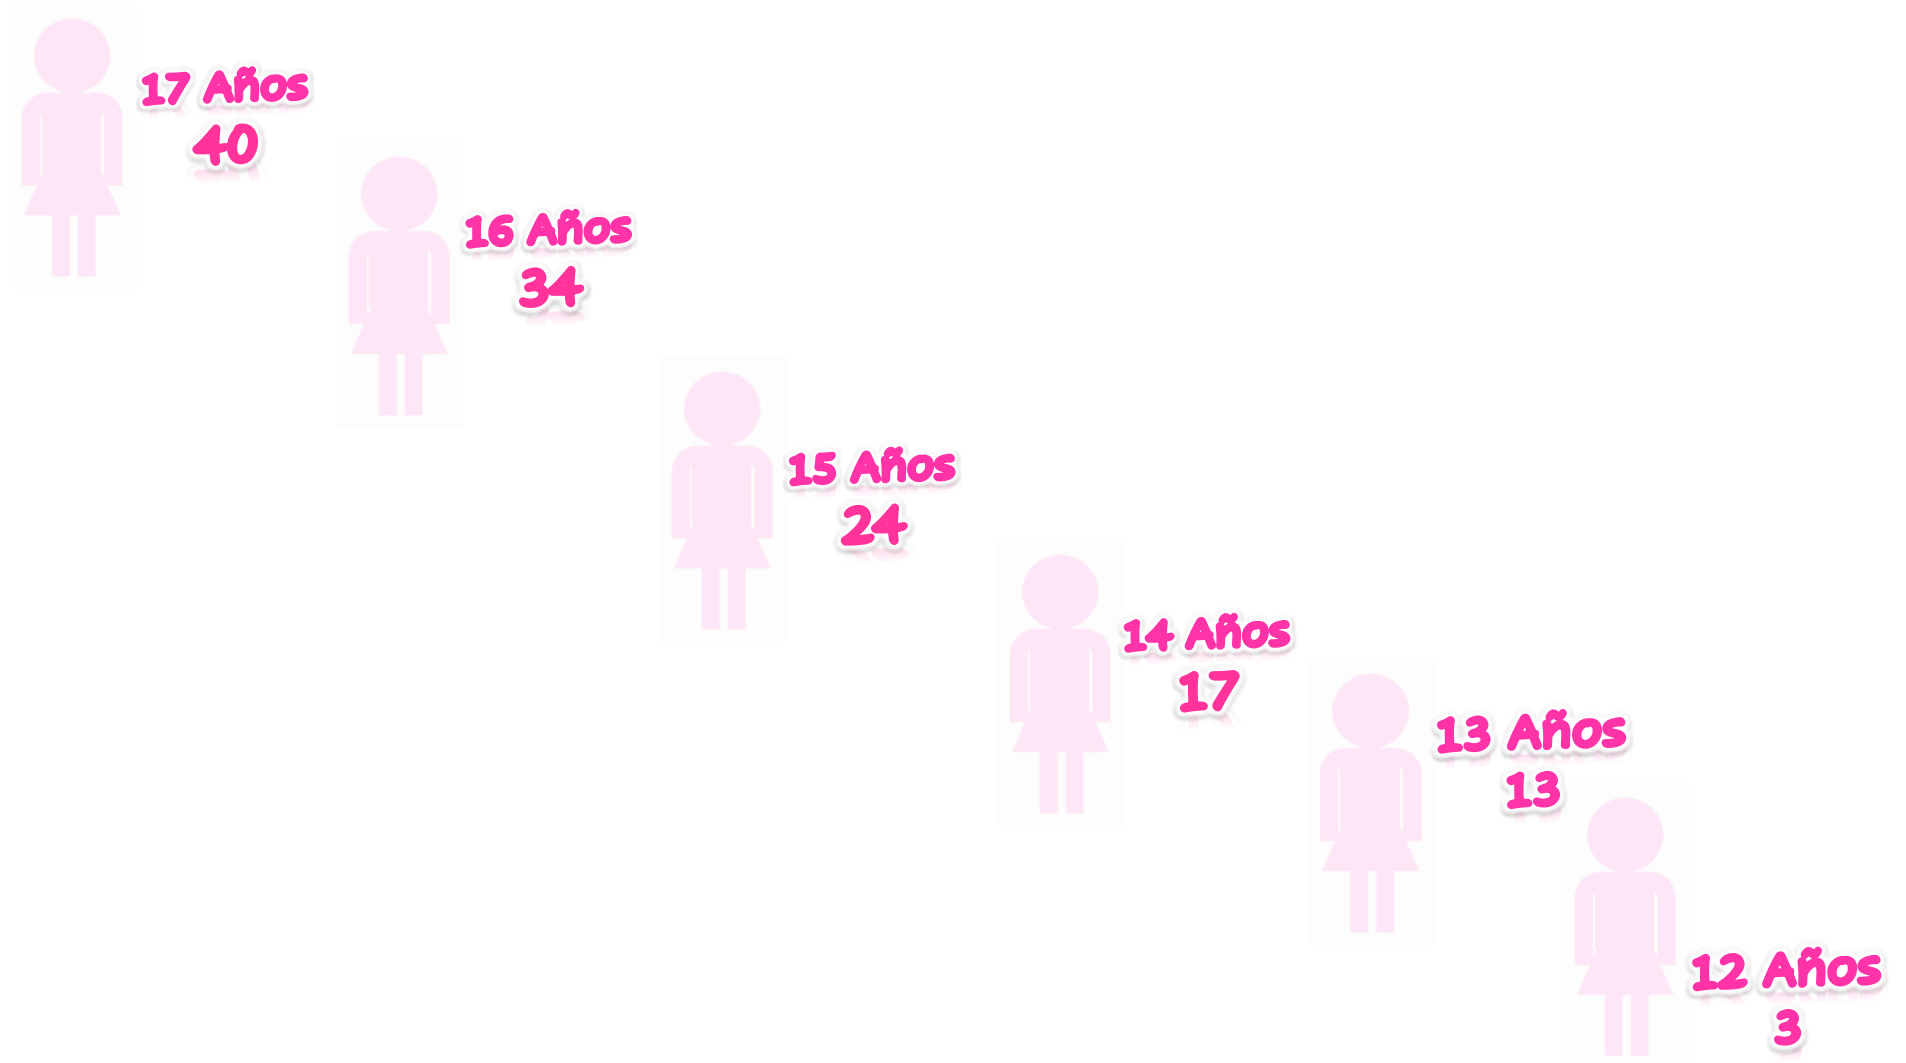

2016-2017

Estadísticas Menores

Menores Incurros 2016-2017

	18	111	129	17%
Bayamón	18	111	129	17%
Mayaguez	16	75	91	12%
Arecibo	13	73	86	11%
Ponce	20	69	89	12%
Aguadilla	4	64	68	9%
Guayama	11	41	52	7%
Humacao	8	36	44	6%
Aibonito	13	34	47	6%
Caguas	9	32	41	5%
Carolina	8	32	40	5%
San Juan	3	30	33	4%
Fajardo	5	21	26	3%
Utuado	3	8	11	1%
	131	626	757	

Incurtos . Incursas . Procuraduras . 2016-2017

Incursas . Edad . 2016-2017

Incursos . Edades . 2016-2017